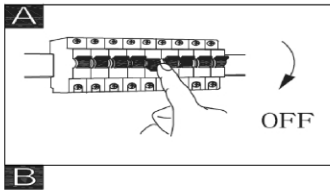

GLOBO

LIGHTING

www.globo-lighting.com

32014 / 32014BS

1 x max 60W E27
230V~ 50Hz

GLOBO Handels GmbH
Gewerbestr. 3
A-9184 Sankt Peter
AUSTRIA