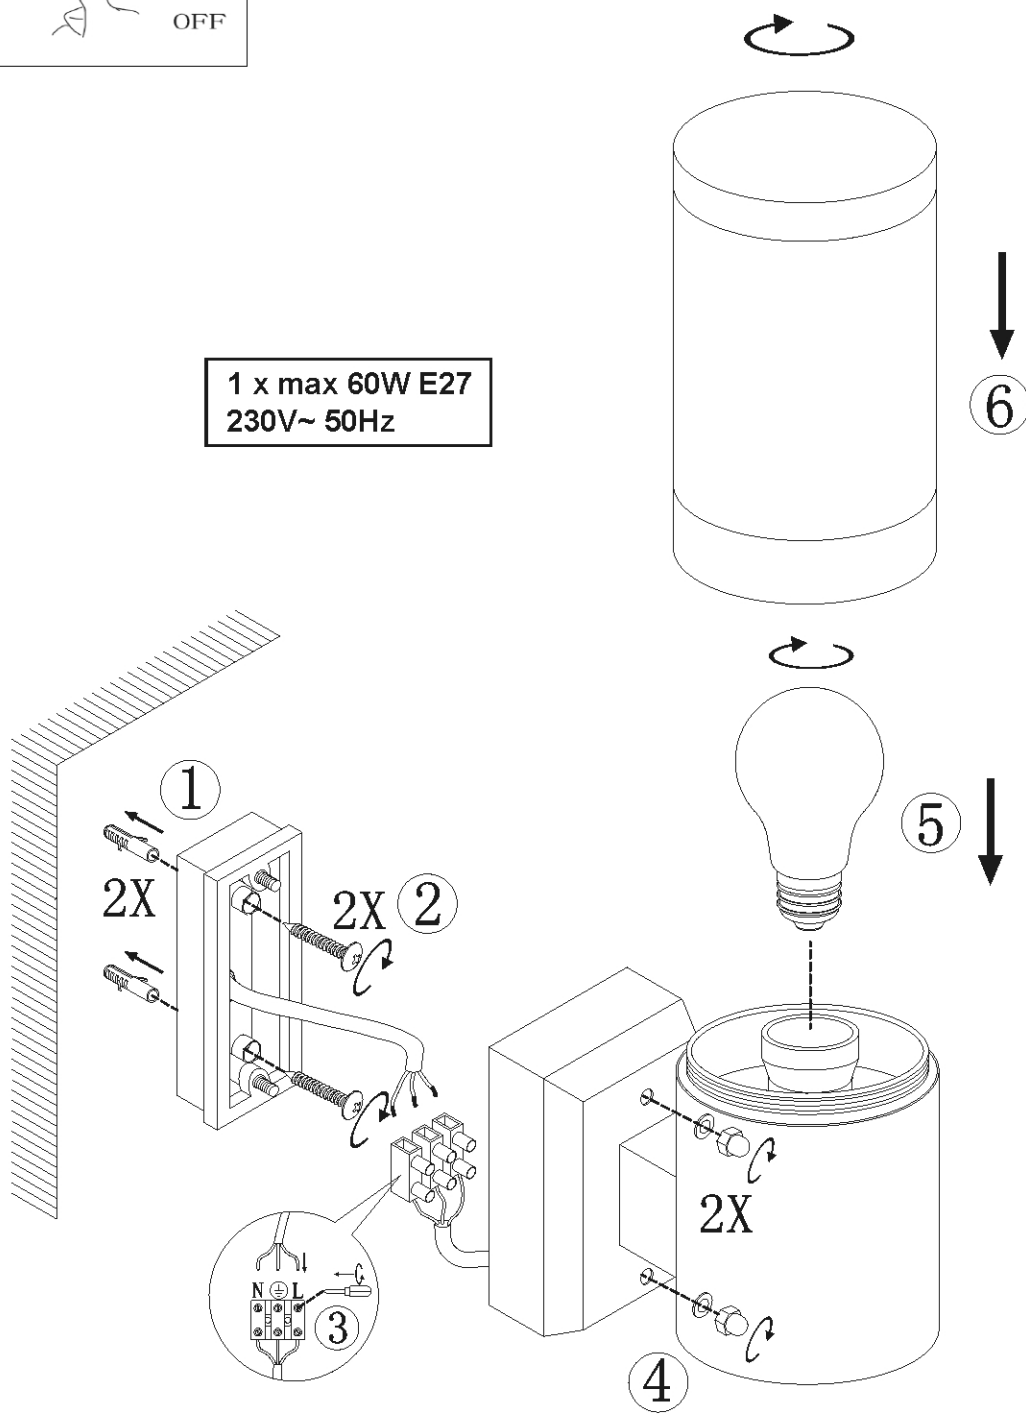

GLOBO

LIGHTING

www.globo-lighting.com

32014 / 32014BS

1 x max 60W E27
230V~ 50Hz

GLOBO Handels GmbH
Gewerbestr. 3
A-9184 Sankt Peter
AUSTRIA